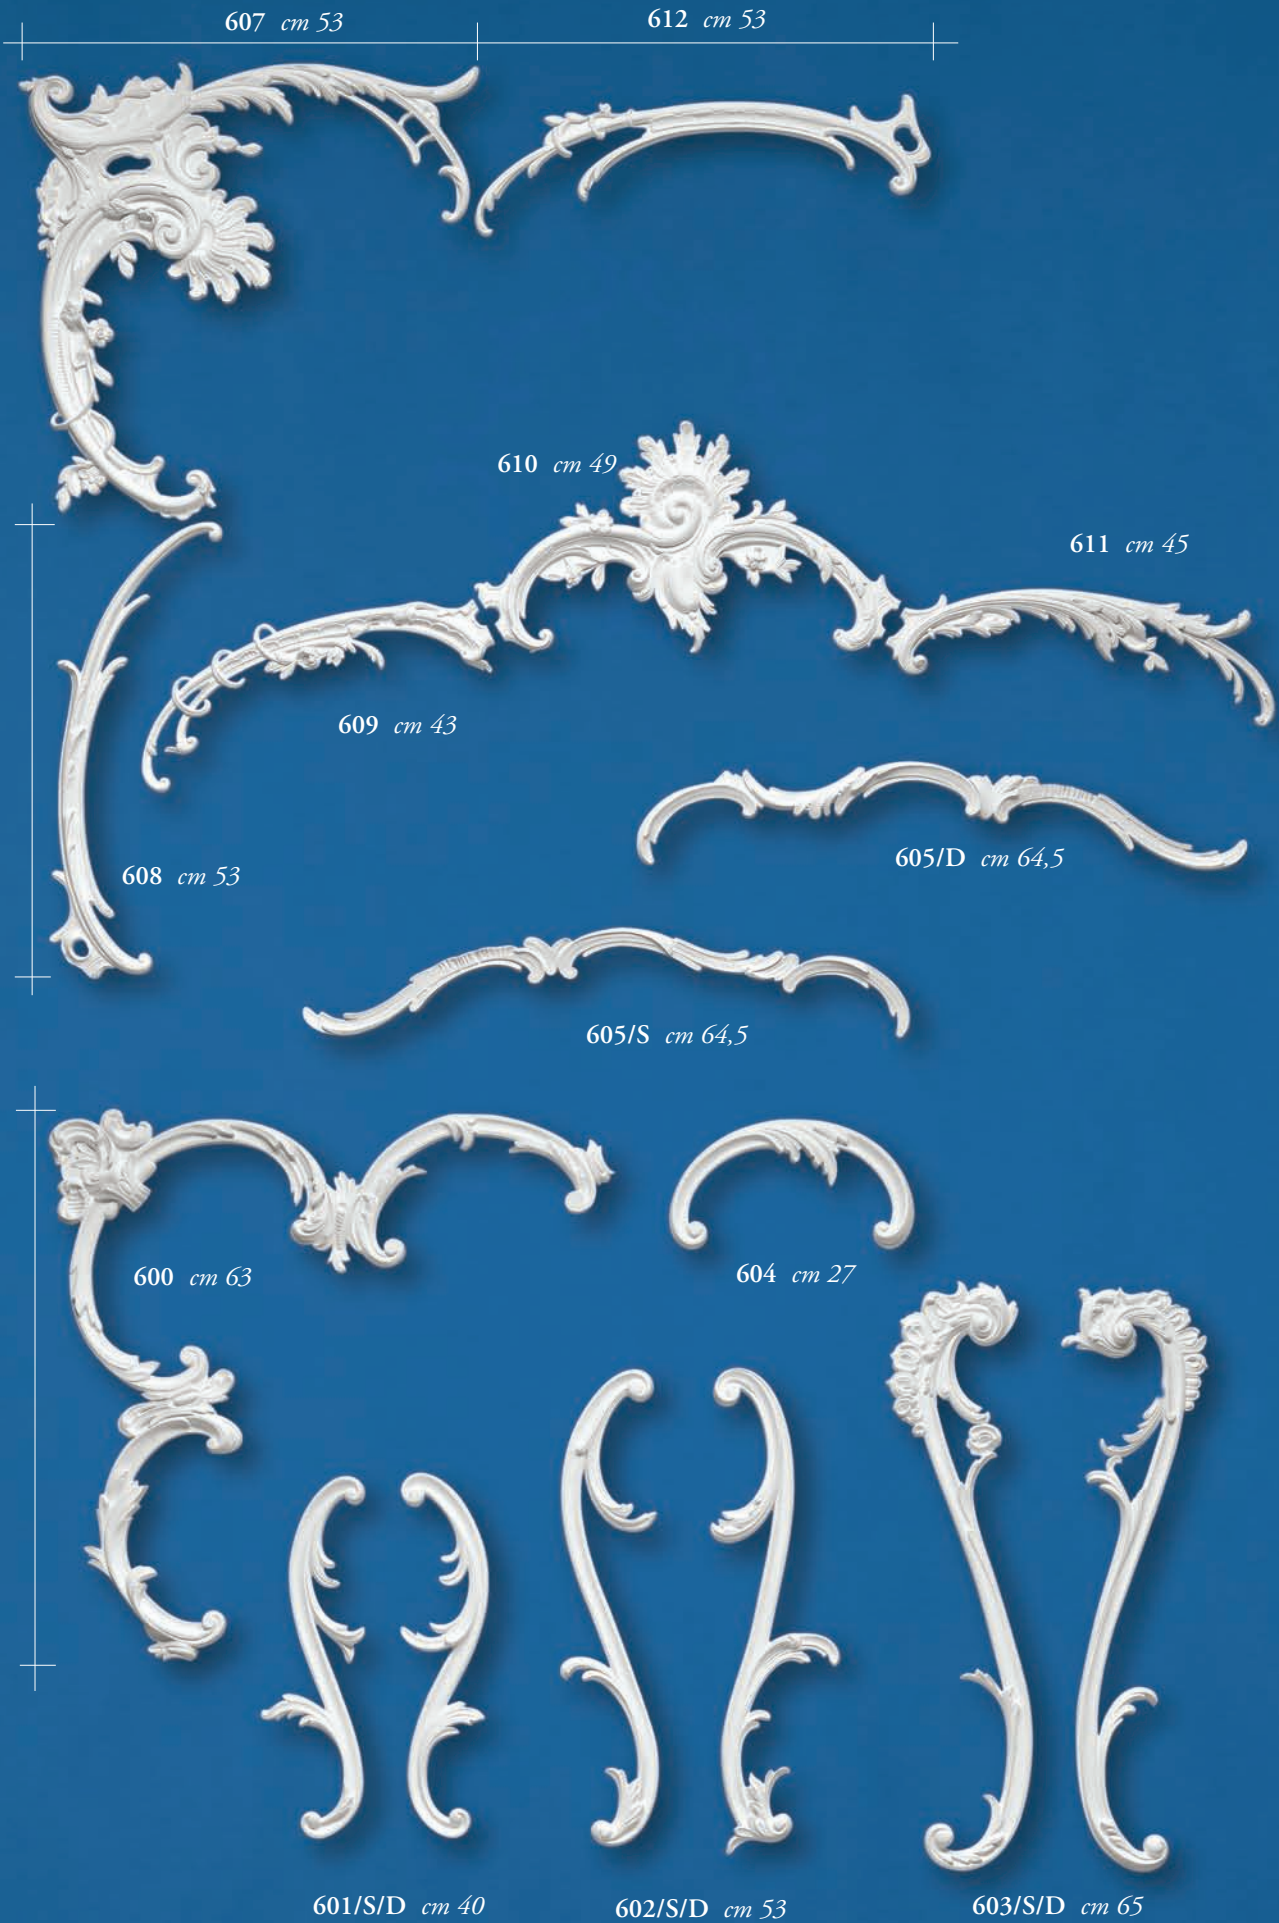

SOFFITTO BAROCCO

mouluures décorative • baroque ceiling • decke im barokstil • baroklijsten

SOFFITTO BAROCCO

mouluures décorative • baroque ceiling • decke im barokstil • baroklijsten

627 cm 13x12,5

SOFFITTO BAROCCO

moulores décorative • baroque ceiling • decke im barokstil • baroklijsten

617/S cm 87

617/D cm 87,6

618/S cm 49,2

618/D cm 48,7

619/D cm 42,9

619/D cm 41,8