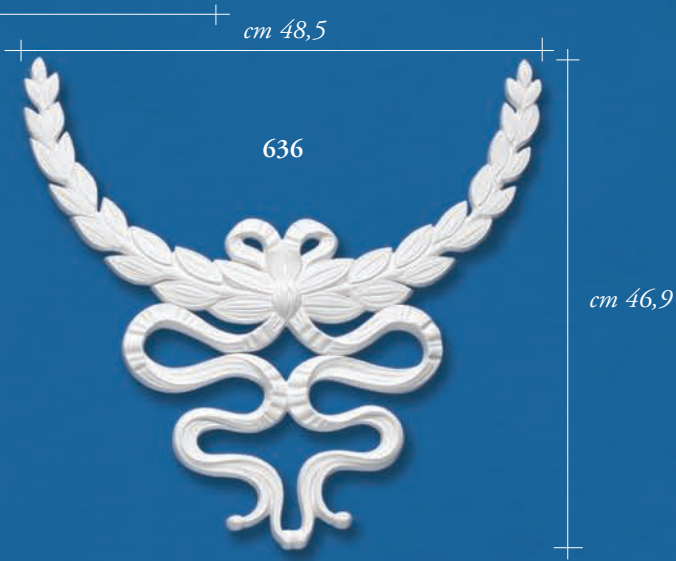

SOFFITTO BAROCCO

mouluures décorative • baroque ceiling • decke im barokstil • baroklijsten

SOFFITTO BAROCCO

mouluures décorative • baroque ceiling • decke im barokstil • baroklijsten

627 cm 13x12,5

SOFFITTO BAROCCO

moulores décorative • baroque ceiling • decke im barokstil • baroklijsten

617/S cm 87

617/D cm 87,6

618/S cm 49,2

618/D cm 48,7

619/D cm 42,9

619/D cm 41,8