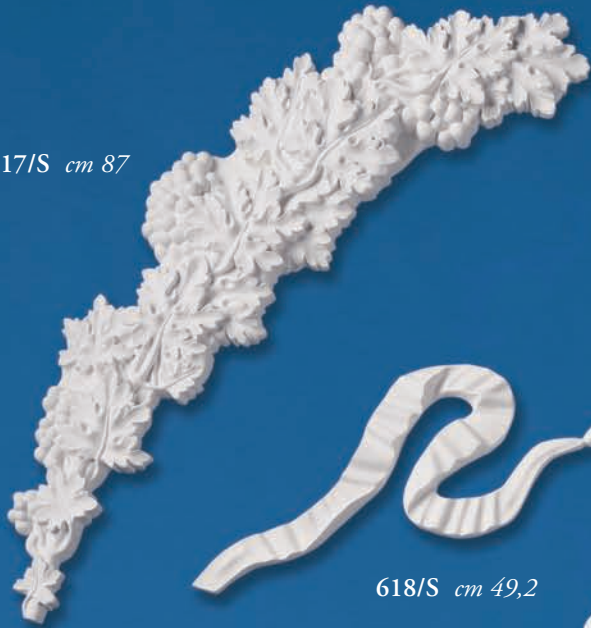

SOFFITTO BAROCCO

mouluures décorative • baroque ceiling • decke im barokstil • baroklijsten

SOFFITTO BAROCCO

mouluures décorative • baroque ceiling • decke im barokstil • baroklijsten

627 cm 13x12,5

SOFFITTO BAROCCO

moulores décorative • baroque ceiling • decke im barokstil • baroklijsten

617/S cm 87

617/D cm 87,6

618/S cm 49,2

618/D cm 48,7

619/D cm 42,9

619/D cm 41,8