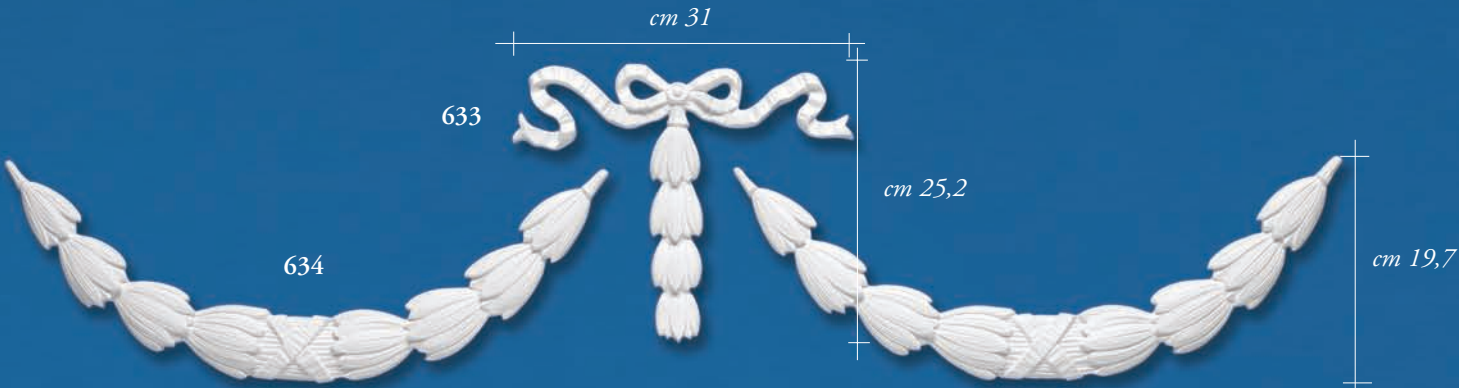

SOFFITTO BAROCCO

mouluures décorative • baroque ceiling • decke im barokstil • baroklijsten

SOFFITTO BAROCCO

mouluures décorative • baroque ceiling • decke im barokstil • baroklijsten

627 cm 13x12,5

SOFFITTO BAROCCO

moulores décorative • baroque ceiling • decke im barokstil • baroklijsten

617/S cm 87

617/D cm 87,6

618/S cm 49,2

618/D cm 48,7

619/D cm 42,9

619/D cm 41,8